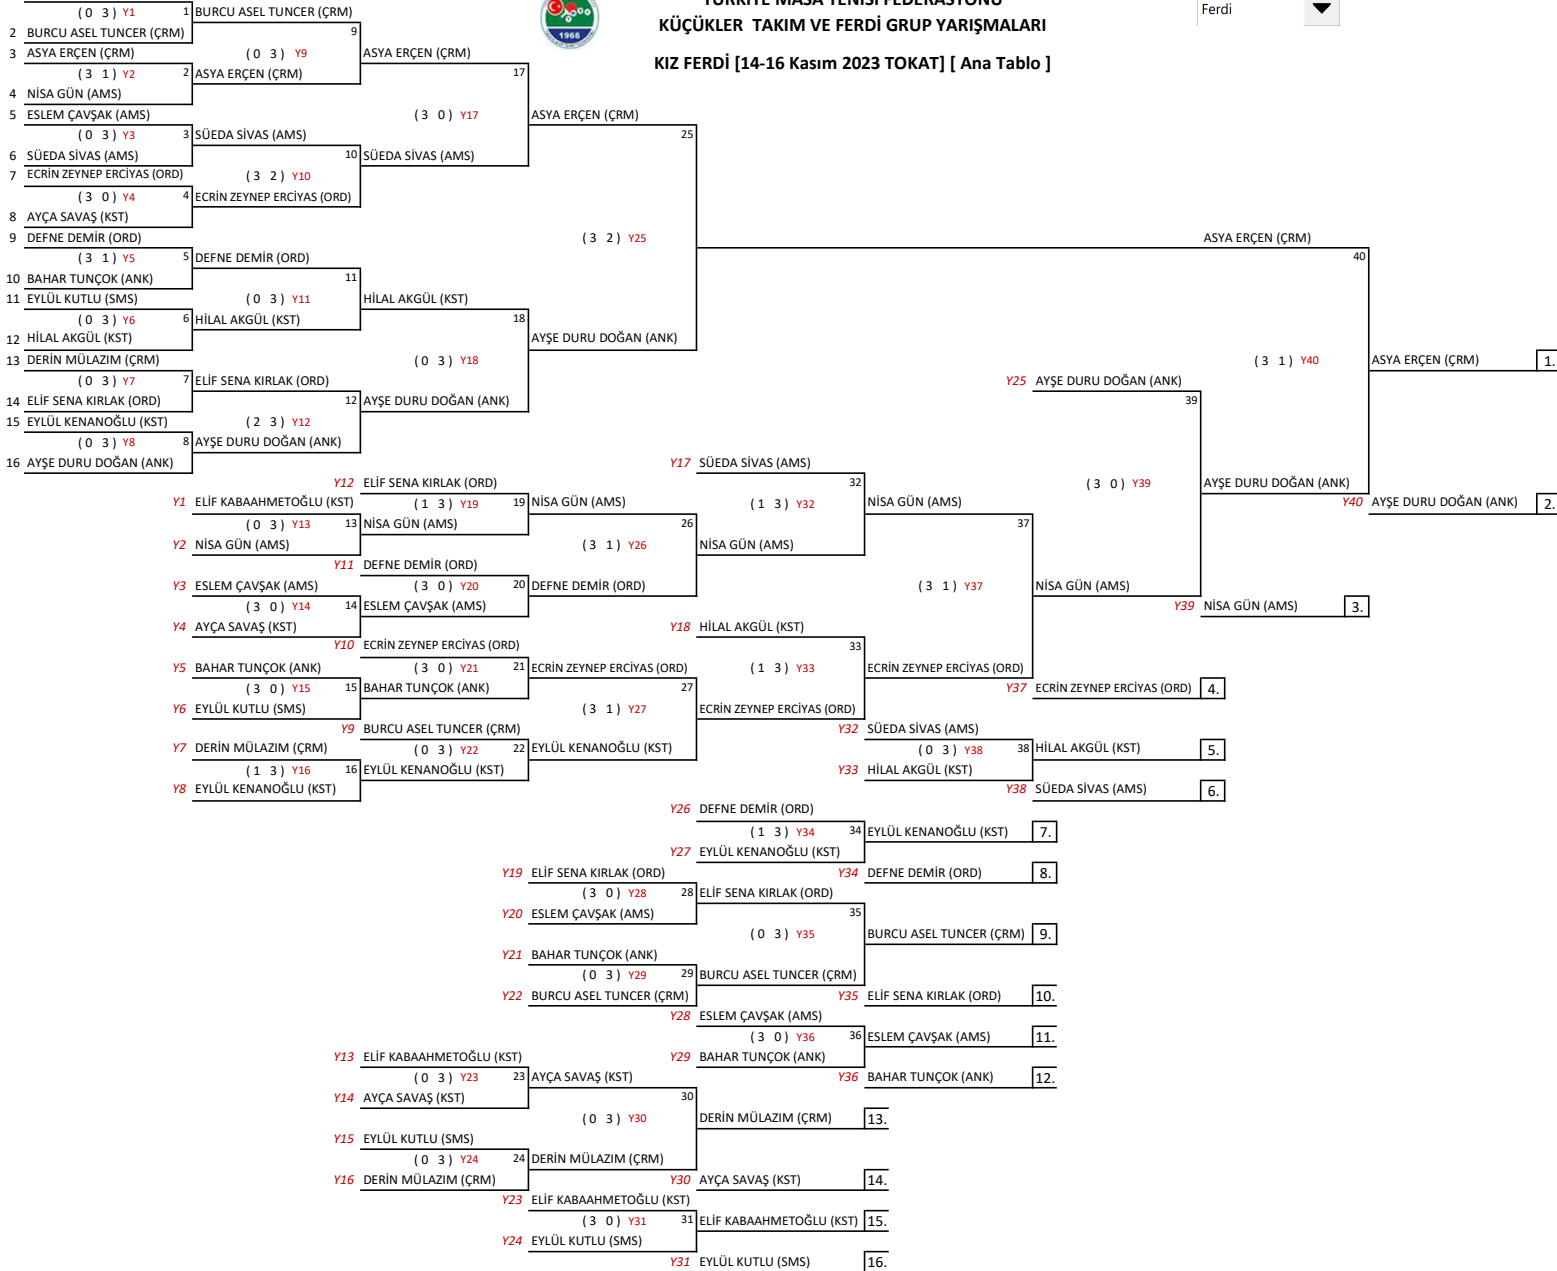

1 ELİF KABAHAHMETOĞLU (KST)

(0 3) Y1

BURCU ASEL TUNCER (ÇRM)

2 BURCU ASEL TUNCER (ÇRM)

(0 3) Y9

3 ASYA ERÇEN (ÇRM)

(3 1) Y2

4 NİSA GÜN (AMS)

(3 0) Y17

5 ESLEM ÇAVŞAK (AMS)

(0 3) Y3

6 SÜEDA SİVAS (AMS)

(3 2) Y10

7 ECRİN ZEYNEP ERCİYAS (ORD)

(3 0) Y4

8 AYÇA SAVAŞ (KST)

(3 1) Y5

9 DEFNE DEMİR (ORD)

(0 3) Y6

10 BAHAR TUNÇOK (ANK)

(0 3) Y11

11 EYLÜL KUTLU (SMS)

(0 3) Y18

12 HİLAL AKGÜL (KST)

(0 3) Y7

13 DERİN MÜLAZİM (ÇRM)

(0 3) Y8

14 ELİF SENA KIRLAK (ORD)

15 EYLÜL KENANOĞLU (KST)

16 AYŞE DURU DOĞAN (ANK)

TÜRKİYE MASA TENİSİ FEDERASYONU
KÜÇÜKLER TAKIM VE FİRDİ GRUP YARIŞMALARI
KIZ FİRDİ [14-16 Kasım 2023 TOKAT] [Ana Tablo]

Ferdî