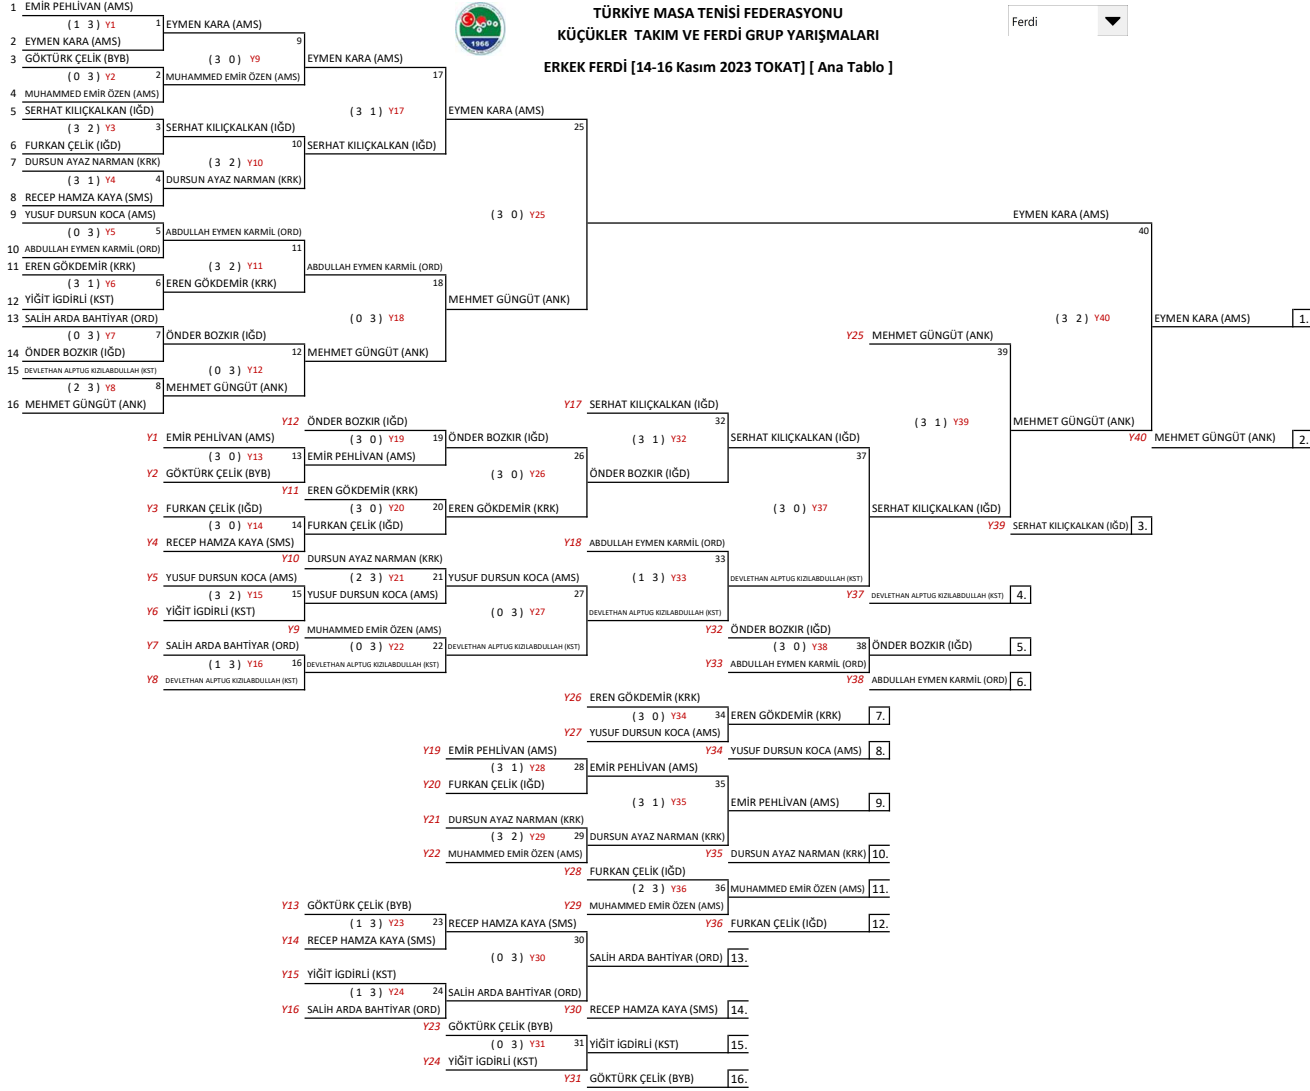

TÜRKİYE MASA TENİSİ FEDERASYONU
KÜÇÜKLER TAKIM VE FERDİ GRUP YARIŞMALARI
ERKEK FERDİ [14-16 Kasım 2023 TOKAT] [Ana Tablo]

Ferdi

TÜRKİYE MASA TENİSİ FEDERASYONU
KÜÇÜKLER TAKIM VE FERDİ GRUP YARIŞMALARI

ERKEK FERDİ [14-16 Kasım 2023 TOKAT]

<u>Sıra</u>	<u>Takımın Adı</u>	<u>Kulübü</u>	<u>İli</u>
1	EYMEN KARA (AMS)	KUTLUBEY OKULLARI (B)	AMASYA
2	MEHMET GÜNGÜT (ANK)	ANKARA ALT YAPI GELİŞİM SPOR	ANKARA
3	SERHAT KILIÇKALKAN (İĞD)	İĞDIR GSİM SK (A)	İĞDIR
4	DEVLETHAN ALPTUG KIZILABDULLAH (KS KASTAMONU MASA TENİSİ SK (B)		KASTAMONU
5	ÖNDER BOZKIR (İĞD)	İĞDIR GSİM SK (B)	İĞDIR
6	ABDULLAH EYMEN KARMİL (ORD)	ORDU GSİM SK (A)	ORDU
7	EREN GÖKDEMİR (KRK)	KIRIKKALE GSİM SK	KIRIKKALE
8	YUSUF DURSUN KOCA (AMS)	KUTLUBEY OKULLARI (B)	AMASYA
9	EMİR PEHLİVAN (AMS)	KUTLUBEY OKULLARI (A)	AMASYA
10	DURSUN AYAZ NARMAN (KRK)	KIRIKKALE GSİM SK	KIRIKKALE
11	MUHAMMED EMİR ÖZEN (AMS)	KUTLUBEY OKULLARI (B)	AMASYA
12	FURKAN ÇELİK (İĞD)	İĞDIR YURDUM SPOR (A)	İĞDIR
13	SALİH ARDA BAHTİYAR (ORD)	FERDİ	ORDU
14	RECEP HAMZA KAYA (SMS)	19 MAYIS ENGİZ SPOR (A)	SAMSUN
15	YİĞİT İGDIRLİ (KST)	KASTAMONU MASA TENİSİ SK (B)	KASTAMONU
16	GÖKTÜRK ÇELİK (BYB)	BAYBURT GMGSK	BAYBURT