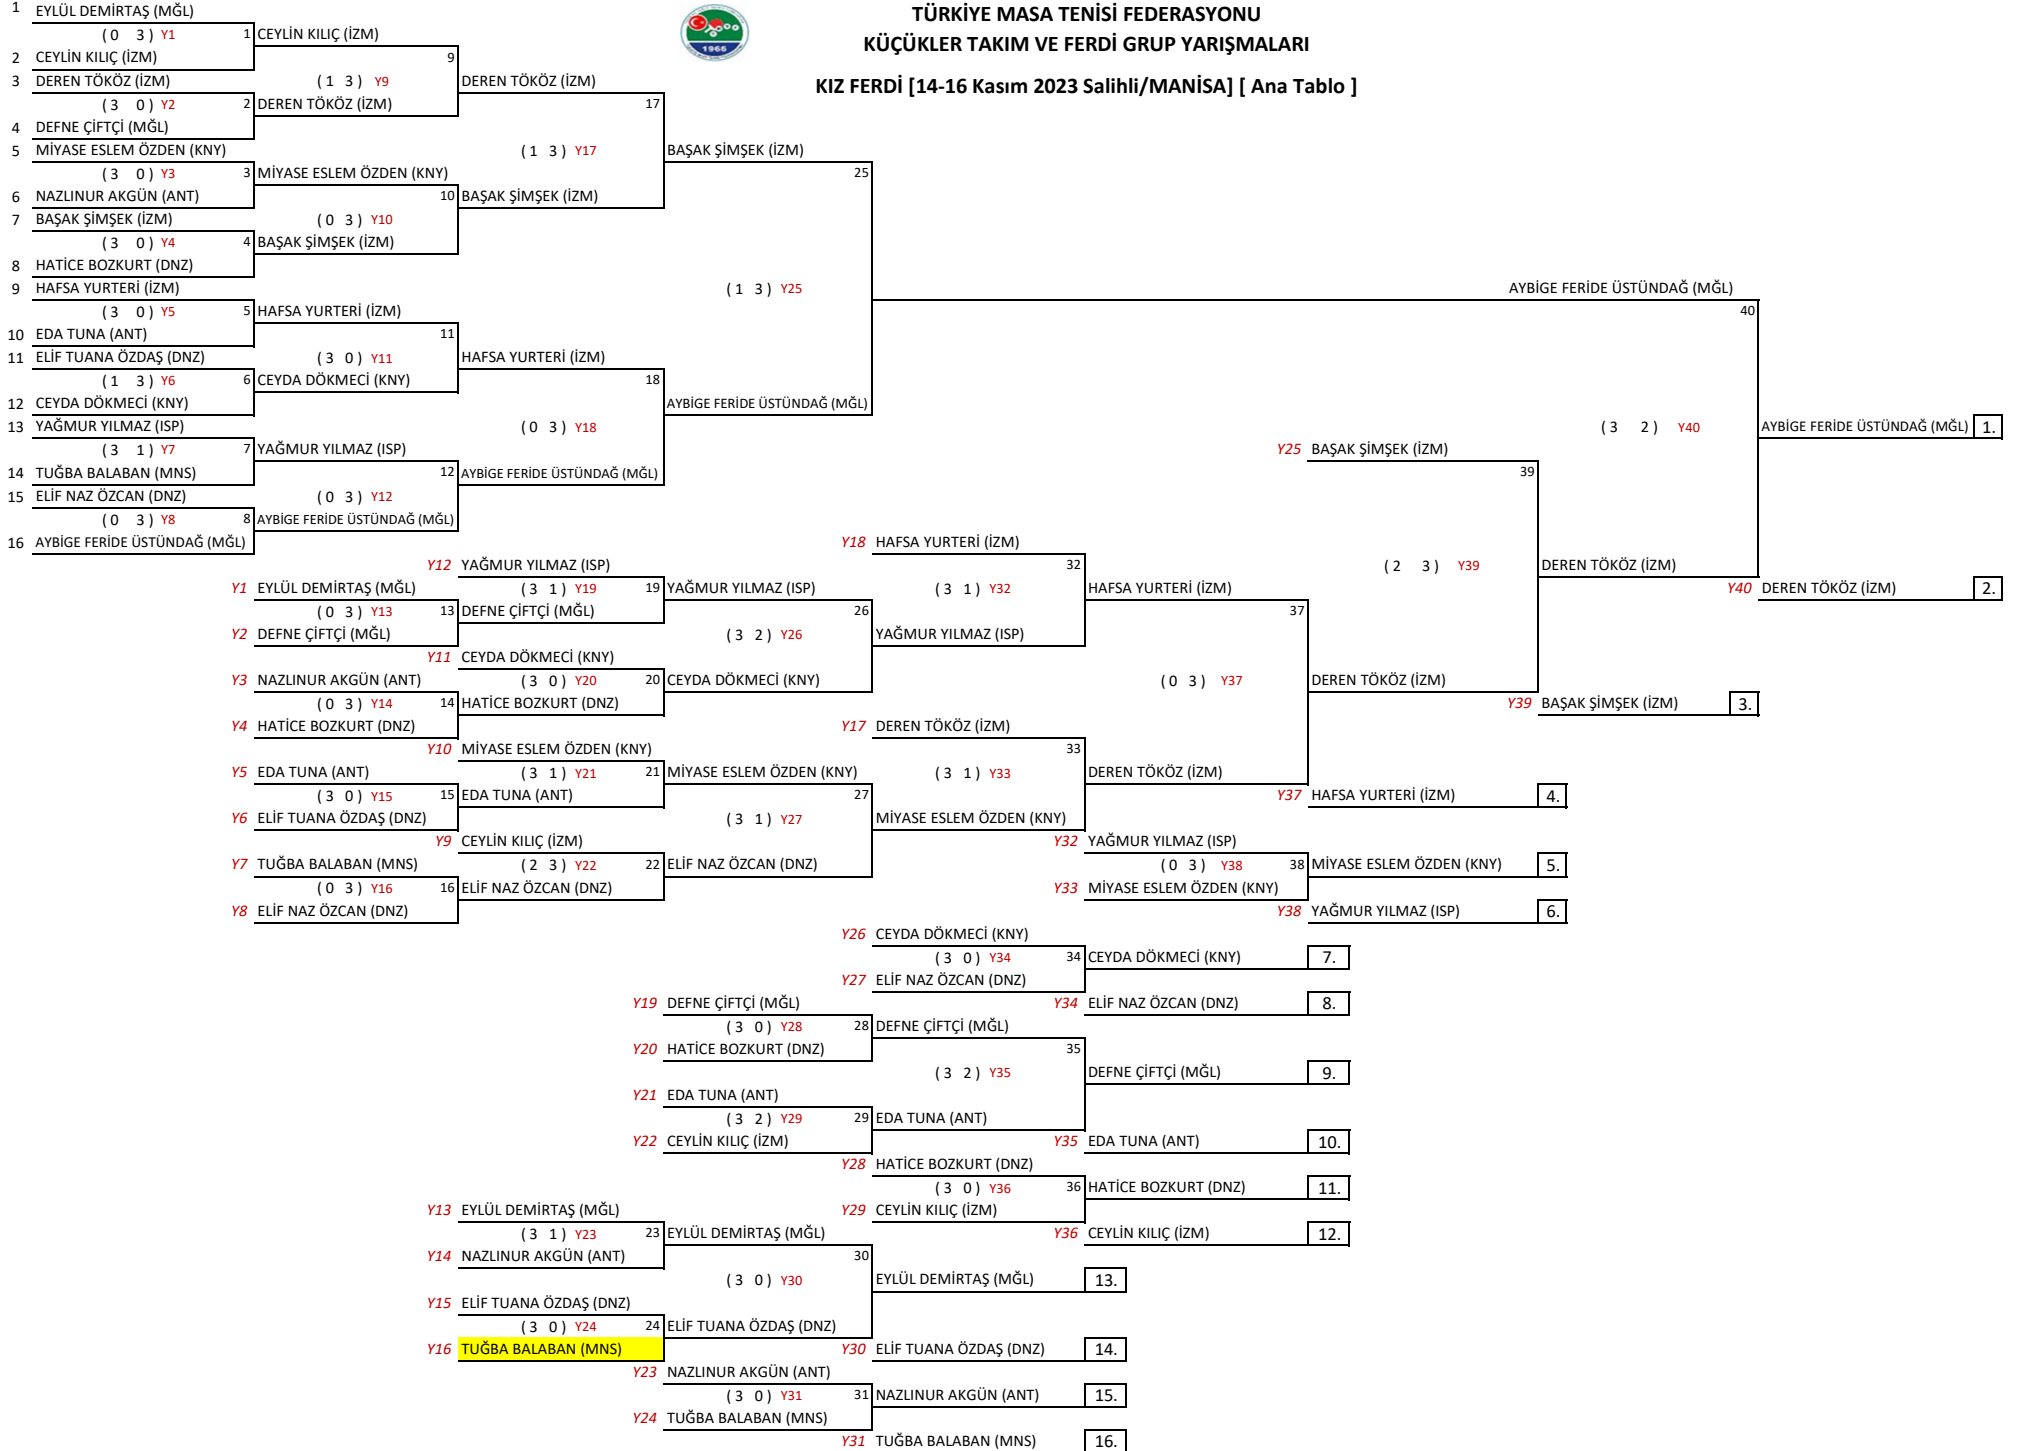

TÜRKİYE MASA TENİSİ FEDERASYONU
KÜÇÜKLER TAKIM VE FERDİ GRUP YARIŞMALARI
KIZ FERDİ [14-16 Kasım 2023 Salihli/MANİSA] [Ana Tablo]

TÜRKİYE MASA TENİSİ FEDERASYONU
KÜÇÜKLER TAKIM VE FERDİ GRUP YARIŞMALARI

14-16 Kasım 2023 Salihli/MANİSA

ERKEK FERDİ SIRALAMA

Sıra	Kulübü	İli	
1	ÖMER TALHA ASLAN	ISPARTES SPOR (A)	ISPARTA
2	BORA ÇELİK	KONYA KARATAY BLD. SPOR (A)	KONYA
3	MEHMET ERDEM DEMİRTAŞ	MUĞLA B. ŞEHİR BLD. SPOR (A)	MUĞLA
4	KAĞAN ALP ÖZÇETİN	SELÇUKLU BELEDİYESPOR (A)	KONYA
5	ALTAY TAN	İZMİR MAVİEGE SPOR (A)	İZMİR
6	ATLAS CİHAN	MAVİ EGE SPOR (A)	İZMİR
7	FURKAN KONYALI	AYDIN ASP	AYDIN
8	BAVER KOÇ	ANTALYA SPOR (A)	ANTALYA
9	ÇINAR SALMAN	MAVİ EGE SPOR (B)	İZMİR
10	EGE AYDIN	MAVİ EGE SPOR (B)	İZMİR
11	ÇAĞRI KARATEPE	İZMİR MAVİEGE SPOR (A)	İZMİR
12	HAMDİ EGE EKŞİ	BORNOVA BLD. SPOR	İZMİR
13	RÜZGAR ALP YALÇINKAYA	MUĞLA B. ŞEHİR BLD. SPOR (A)	MUĞLA
14	EKREM ENES TUNÇ	SALİHLİ BLD. SPOR (A)	MANİSA
15	ÇINAR YÜCE	MUĞLA B. ŞEHİR BLD. SPOR (A)	MUĞLA
16	DOĞUKAN CANBAY	İZMİR MAVİEGE SPOR (B)	İZMİR

KIZ FERDİ SIRALAMA

Sıra	Sporcu Adı ve Soyadı	Kulübü	İli
1	AYBİGE FERİDE ÜSTÜNDAĞ	MUĞLA B. ŞEH. BLD. SPOR	MUĞLA
2	DEREN TÖKÖZ	İZMİR B.ŞEHİR BLD. GSK (A)	İZMİR
3	BAŞAK ŞİMŞEK	MAVİ EGE SPOR (A)	İZMİR
4	HAFSA YURTERİ	MAVİ EGE SPOR (A)	İZMİR
5	MİYASE ESLEM ÖZDEN	SELÇUKLU BELEDİYESPOR (A)	KONYA
6	YAĞMUR YILMAZ	ISPARTES SPOR (A)	ISPARTA
7	CEYDA DÖKMECİ	SELÇUKLU BELEDİYESPOR (B)	KONYA
8	ELİF NAZ ÖZCAN	TAN HALK OYUNLARI GSK (A)	DENİZLİ
9	DEFNE ÇİFTÇİ	MUĞLA B. ŞEH. BLD. SPOR	MUĞLA
10	EDA TUNA	ANTALYA SPOR (A)	ANTALYA
11	HATİCE BOZKURT	DENİZLİ B.ŞEHİR BLD. SPOR (A)	DENİZLİ
12	CEYLİN KILIÇ	İZMİR B.ŞEHİR BLD. GSK (A)	İZMİR
13	EYLÜL DEMİRTAŞ	MUĞLA B. ŞEH. BLD. SPOR	MUĞLA
14	ELİF TUANA ÖZDAŞ	TAN HALK OYUNLARI GSK (A)	DENİZLİ
15	NAZLINUR AKGÜN	ANTALYA SPOR (A)	ANTALYA
16	TUĞBA BALABAN	SOMA ZAFER SPOR	MANİSA