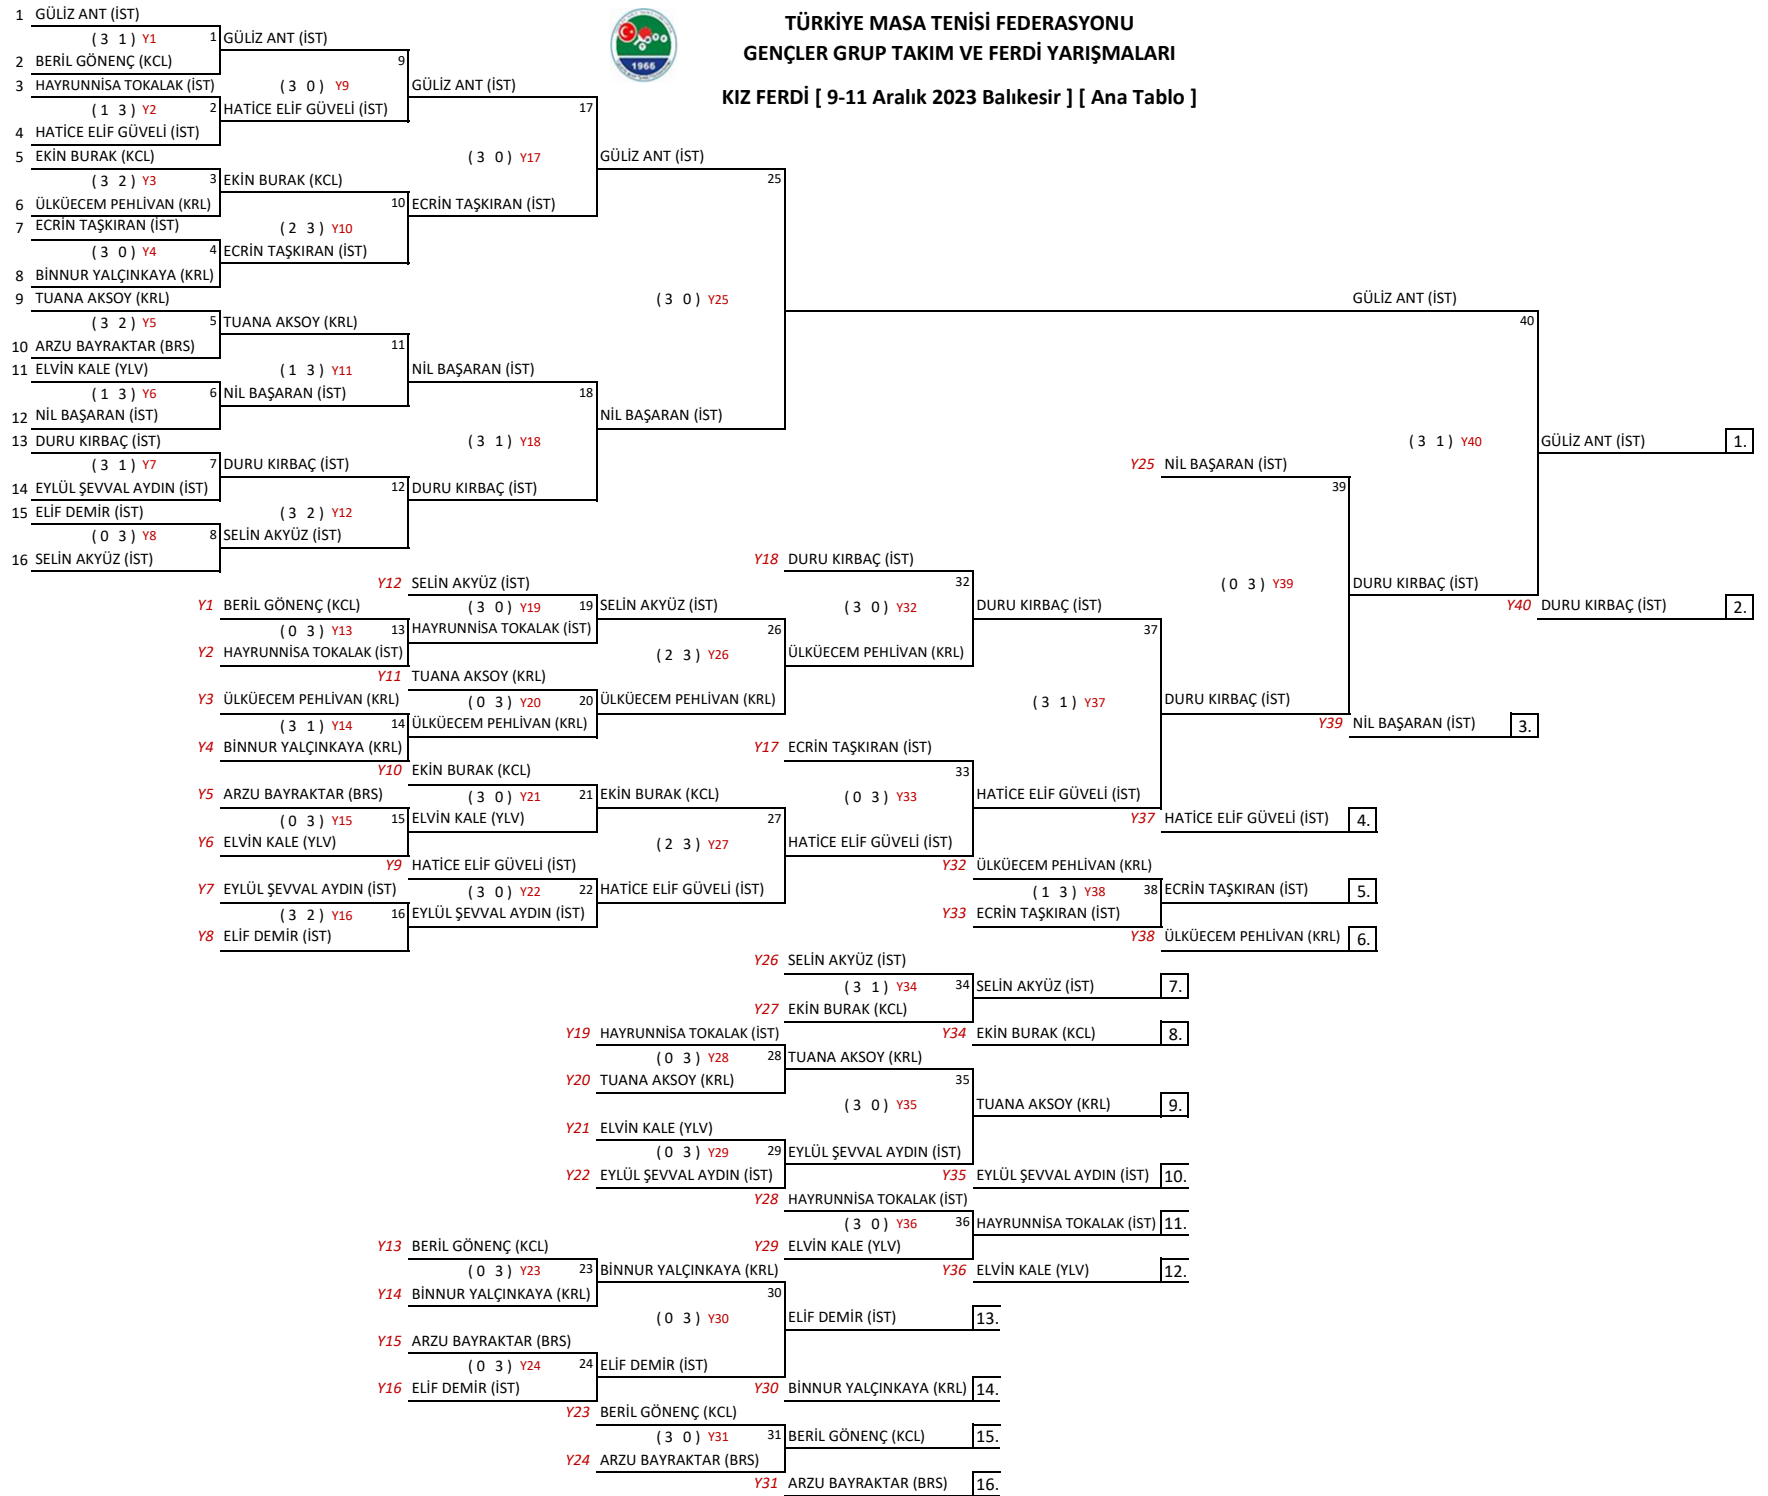

TÜRKİYE MASA TENİSİ FEDERASYONU
GENÇLER GRUP TAKIM VE FİRDİ YARIŞMALARI

KIZ FERDİ [9-11 Aralık 2023 Balıkesir] [Ana Tablo]

TÜRKİYE MASA TENİSİ FEDERASYONU
GENÇLER GRUP TAKIM VE FERDİ YARIŞMALARI

[9-11 Aralık 2023 Balıkesir]