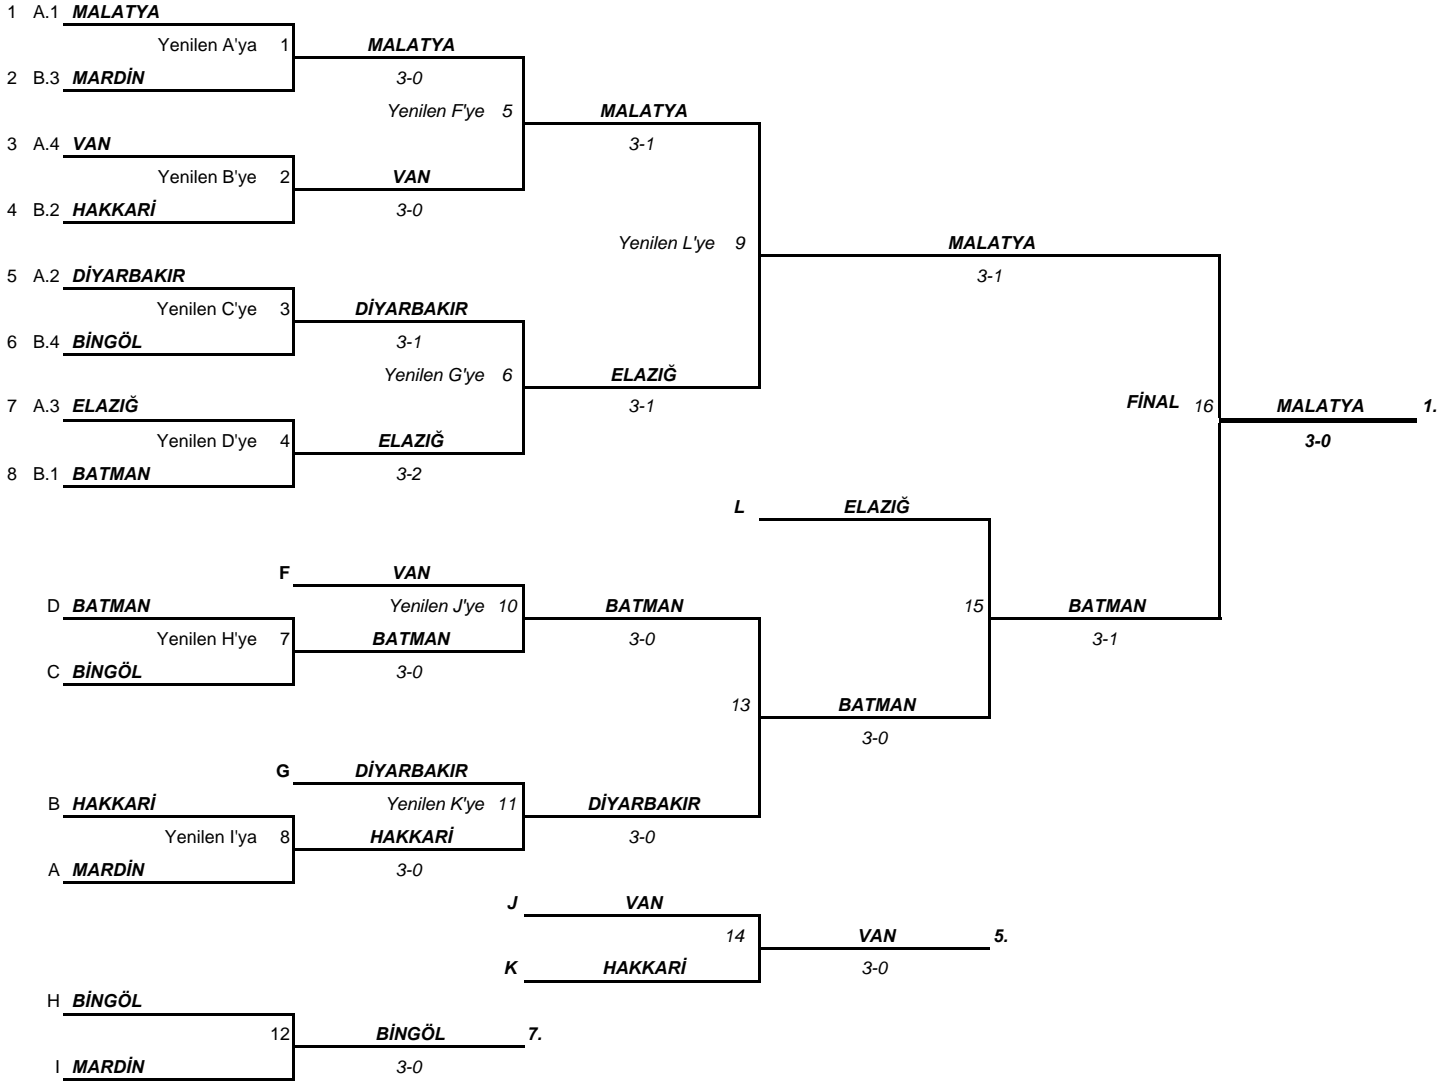

TÜRKİYE MASA TENİSİ FEDERASYONU
GENÇLER BÖLGESEL DOĞU LİĞİ 17-18 Mart 2007 DİYARBAKIR

BAYAN TAKIM 1-8 SIRALAMA MAÇLARI

TÜRKİYE MASA TENİSİ FEDERASYONU
GENÇLER BÖLGESEL DOĞU LİĞİ (BAYAN TAKIMLAR)

A GRUBU 1. DEVRE MAÇ NETİCELERİ

Takımlar	1	2	3	4	5	6	G	M	P	S
1 MALATYA		3-0	3-1	3-0	3-0	3-0	5	0	10	1
2 DİYARBAKIR	0-3		3-1	3-0	3-0	3-0	4	1	9	2
3 ELAZIĞ	1-3	1-3		3-0	3-0	3-0	3	2	8	3
4 VAN	0-3	0-3	0-3		3-0	3-0	2	3	7	4
5 ERZURUM	H	H	H	H		W	0	5	0	5
6 İĞDIR	H	H	H	H	W		0	5	0	5

Katılacağını Bildiripte 1. etap maçlarına Gelmeyen İller,
2. etap maçlarına katılmaları ümidiyle..

H Hükmen olan maçlar

W Her iki takımında hükmen olduğu maçlar

A GRUBU 2. DEVRE MAÇ NETİCELERİ

Takımlar	1	2	3	4	5	6	G	M	P	S
1 MALATYA		3-2	3-1	3-0	3-0	3-0	5	0	10	1
2 DİYARBAKIR	2-3		2-3	3-1	3-0	3-0	3	2	8	3
3 ELAZIĞ	1-3	3-2		3-1	3-0	3-0	4	1	9	2
4 VAN	0-3	1-3	1-3		3-0	3-0	2	3	7	4
5 ERZURUM	H	H	H	H		W	0	5	0	5
6 İĞDIR	H	H	H	H	W		0	5	0	5

BAYAN TAKIMLAR
A GRUBU PUAN DURUMU

Takımlar	P	S
1 MALATYA	20	1
2 DİYARBAKIR	17	2
3 ELAZIĞ	17	3
4 VAN	14	4
5 ERZURUM	0	5
6 İĞDIR	0	5

A GRUBU 1. DEVRE MAÇ NETİCELERİ

M.Sirası	Takım Adı	Takım Adı	Tarih	Saat	Masa	Skor	Yeri
1	1-6	MALATYA	İĞDIR	8 Temmuz 2006		3 0	Malatya
2	2-5	DİYARBAKIR	ERZURUM	8 Temmuz 2006		3 0	Malatya
3	3-4	ELAZIĞ	VAN	8 Temmuz 2006		3 0	Malatya
4	6-4	İĞDIR	VAN	8 Temmuz 2006		0 3	Malatya
5	5-3	ERZURUM	ELAZIĞ	8 Temmuz 2006		0 3	Malatya
6	1-2	MALATYA	DİYARBAKIR	8 Temmuz 2006		3 0	Malatya
7	2-6	DİYARBAKIR	İĞDIR	8 Temmuz 2006		3 0	Malatya
8	3-1	ELAZIĞ	MALATYA	8 Temmuz 2006		1 3	Malatya
9	4-5	VAN	ERZURUM	8 Temmuz 2006		3 0	Malatya
10	6-5	İĞDIR	ERZURUM	9 Temmuz 2006			Malatya
11	1-4	MALATYA	VAN	9 Temmuz 2006		3 0	Malatya
12	2-3	DİYARBAKIR	ELAZIĞ	9 Temmuz 2006		3 1	Malatya
13	3-6	ELAZIĞ	İĞDIR	9 Temmuz 2006		3 0	Malatya
14	4-2	VAN	DİYARBAKIR	9 Temmuz 2006		0 3	Malatya
15	5-1	ERZURUM	MALATYA	9 Temmuz 2006		0 3	Malatya

A GRUBU 2. DEVRE MAÇ NETİCELERİ

M.Sirası	Takım Adı	Takım Adı	Tarih	Saat	Masa	Skor	Yeri
16	1-6	MALATYA	İĞDIR	9 Eylül 2006		3 0	Van
17	2-5	DİYARBAKIR	ERZURUM	9 Eylül 2006		3 0	Van
18	3-4	ELAZIĞ	VAN	9 Eylül 2006		3 1	Van
19	6-4	İĞDIR	VAN	9 Eylül 2006		0 3	Van
20	5-3	ERZURUM	ELAZIĞ	9 Eylül 2006		0 3	Van
21	1-2	MALATYA	DİYARBAKIR	9 Eylül 2006		3 2	Van
22	2-6	DİYARBAKIR	İĞDIR	9 Eylül 2006		3 0	Van
23	3-1	ELAZIĞ	MALATYA	9 Eylül 2006		1 3	Van
24	4-5	VAN	ERZURUM	9 Eylül 2006		3 0	Van
25	6-5	İĞDIR	ERZURUM	10 Eylül 2006			Van
26	1-4	MALATYA	VAN	10 Eylül 2006		3 0	Van
27	2-3	DİYARBAKIR	ELAZIĞ	10 Eylül 2006		2 3	Van
28	3-6	ELAZIĞ	İĞDIR	10 Eylül 2006		3 0	Van
29	4-2	VAN	DİYARBAKIR	10 Eylül 2006		1 3	Van
30	5-1	ERZURUM	MALATYA	10 Eylül 2006		0 3	Van