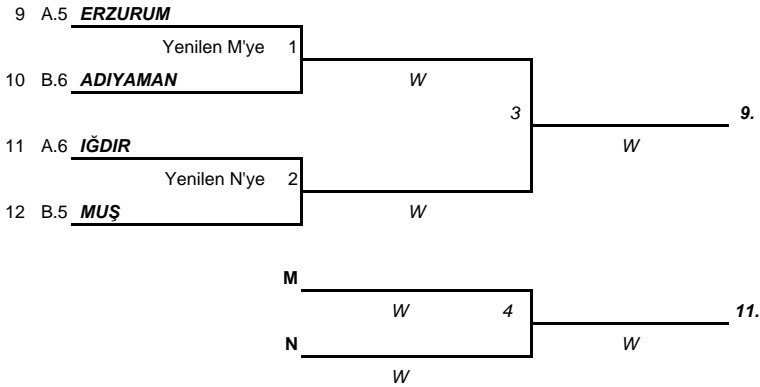

### ERKEK TAKIMLAR B GRUBU PUAN DURUMU

Takımlar	P	S
1 MALATYA	24	1
2 HAKKARI	21	2
3 ŞANLIURFA	20	3
4 KİLİS	18	4
5 VAN	16	5
6 DİYARBAKIR	15	6
7 İĞDIR	6	7

**TÜRKİYE MASA TENİSİ FEDERASYONU**  
**GENÇLER BÖLGESEL DOĞU LİĞİ 17-18 Mart 2007 DİYARBAKIR**

**BAYAN TAKIM 1-8 SIRALAMA MAÇLARI**

**BAYAN TAKIM 9-12 SIRALAMA MAÇLARI**

**TÜRKİYE MASA TENİSİ FEDERASYONU**  
**GENÇLER BÖLGESEL DOĞU LİĞİ (BAYAN TAKIMLAR)**

**A GRUBU 1. DEVRE MAÇ NETİCELERİ**

Takımlar	1	2	3	4	5	6	G	M	P	S
1 MALATYA		3-0	3-1	3-0	3-0	3-0	5	0	10	1
2 DİYARBAKIR	0-3		3-1	3-0	3-0	3-0	4	1	9	2
3 ELAZIĞ	1-3	1-3		3-0	3-0	3-0	3	2	8	3
4 VAN	0-3	0-3	0-3		3-0	3-0	2	3	7	4
5 ERZURUM	H	H	H	H		W	0	5	0	5
6 İĞDIR	H	H	H	H	W		0	5	0	5