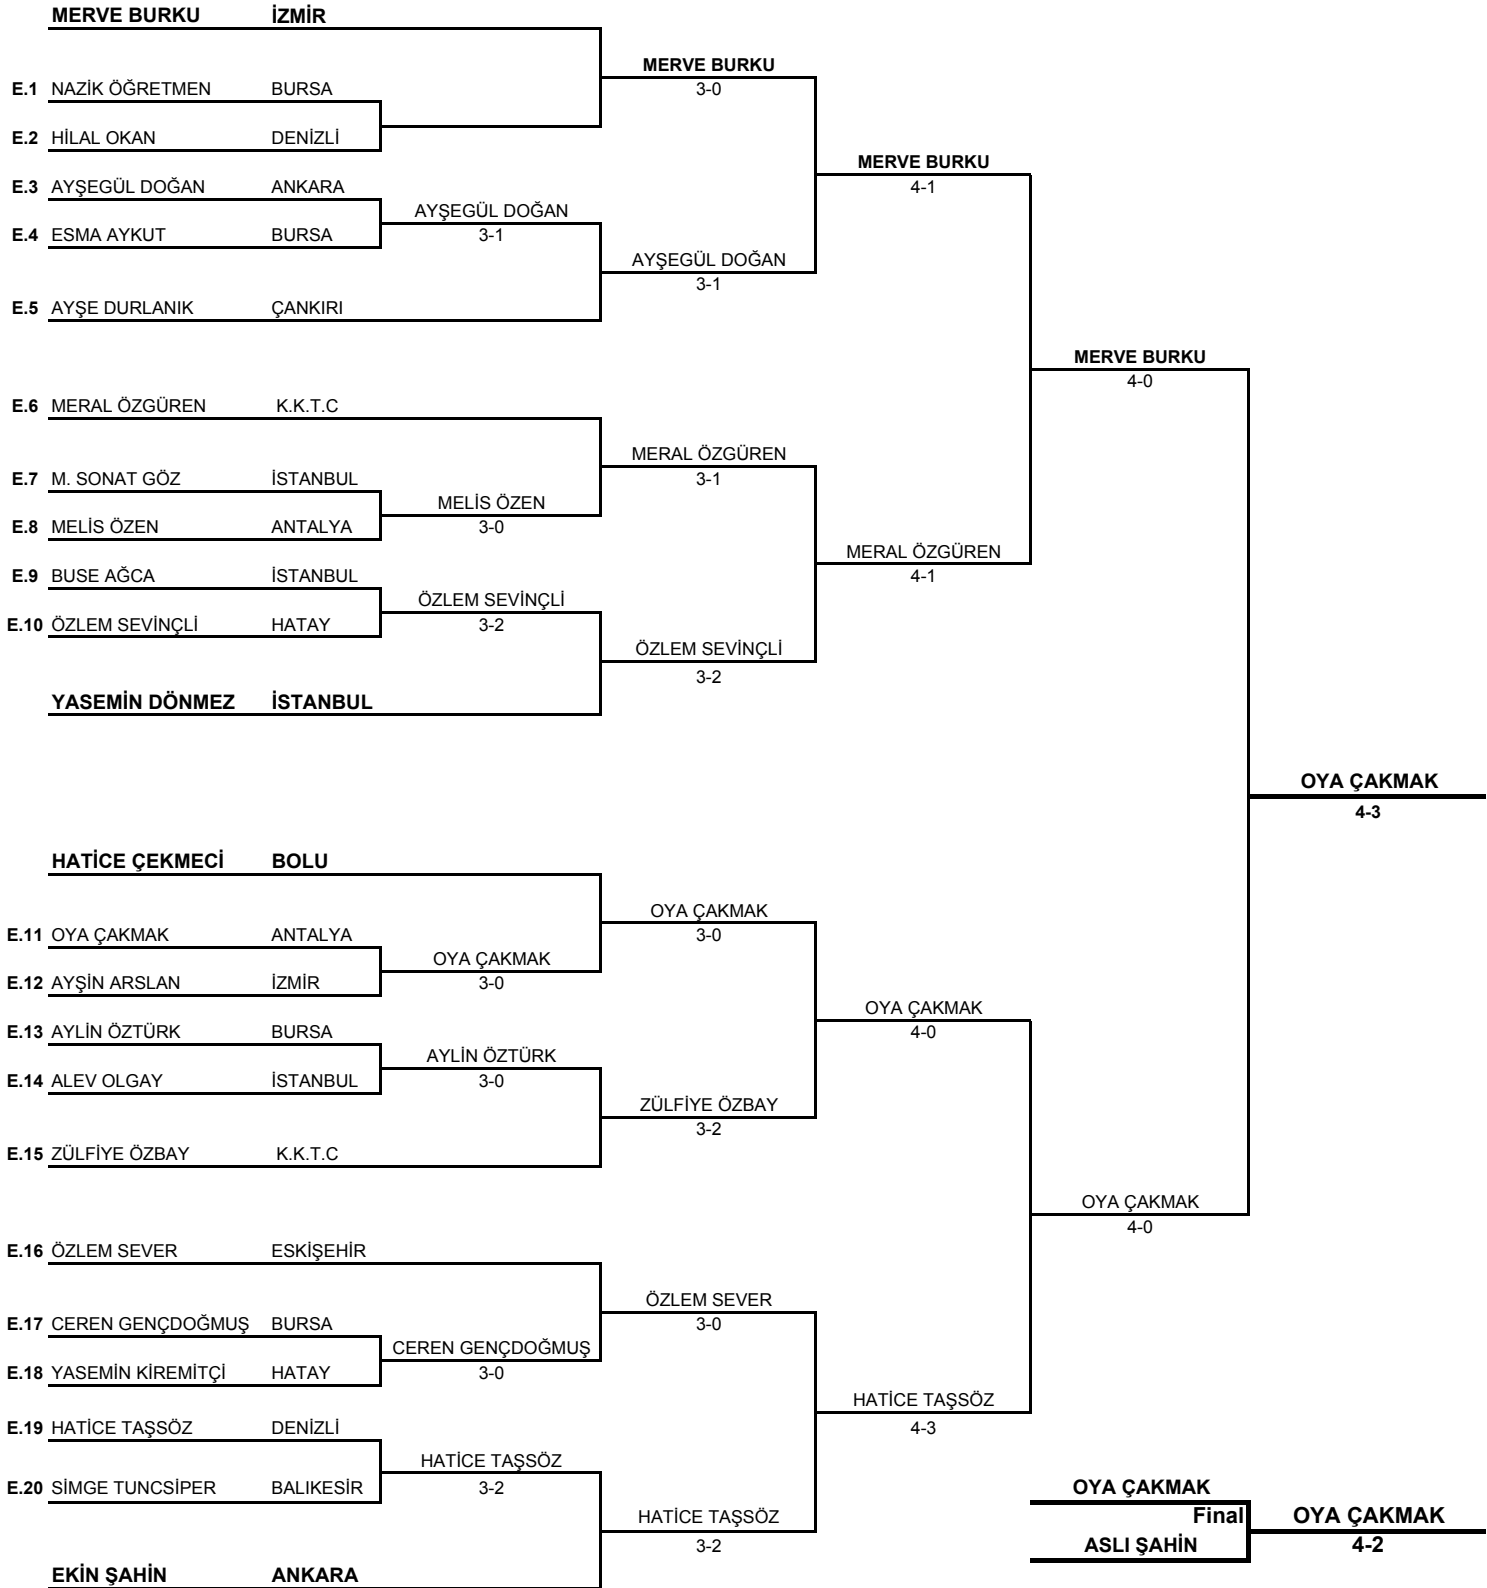

TÜRKİYE MASA TENİSİ FEDERASYONU
YILDIZLAR TÜRKİYE ŞAMPİYONASI 16-18 Nisan 2004 BURSA
TEK BAYANLAR ANA TABLO (1)