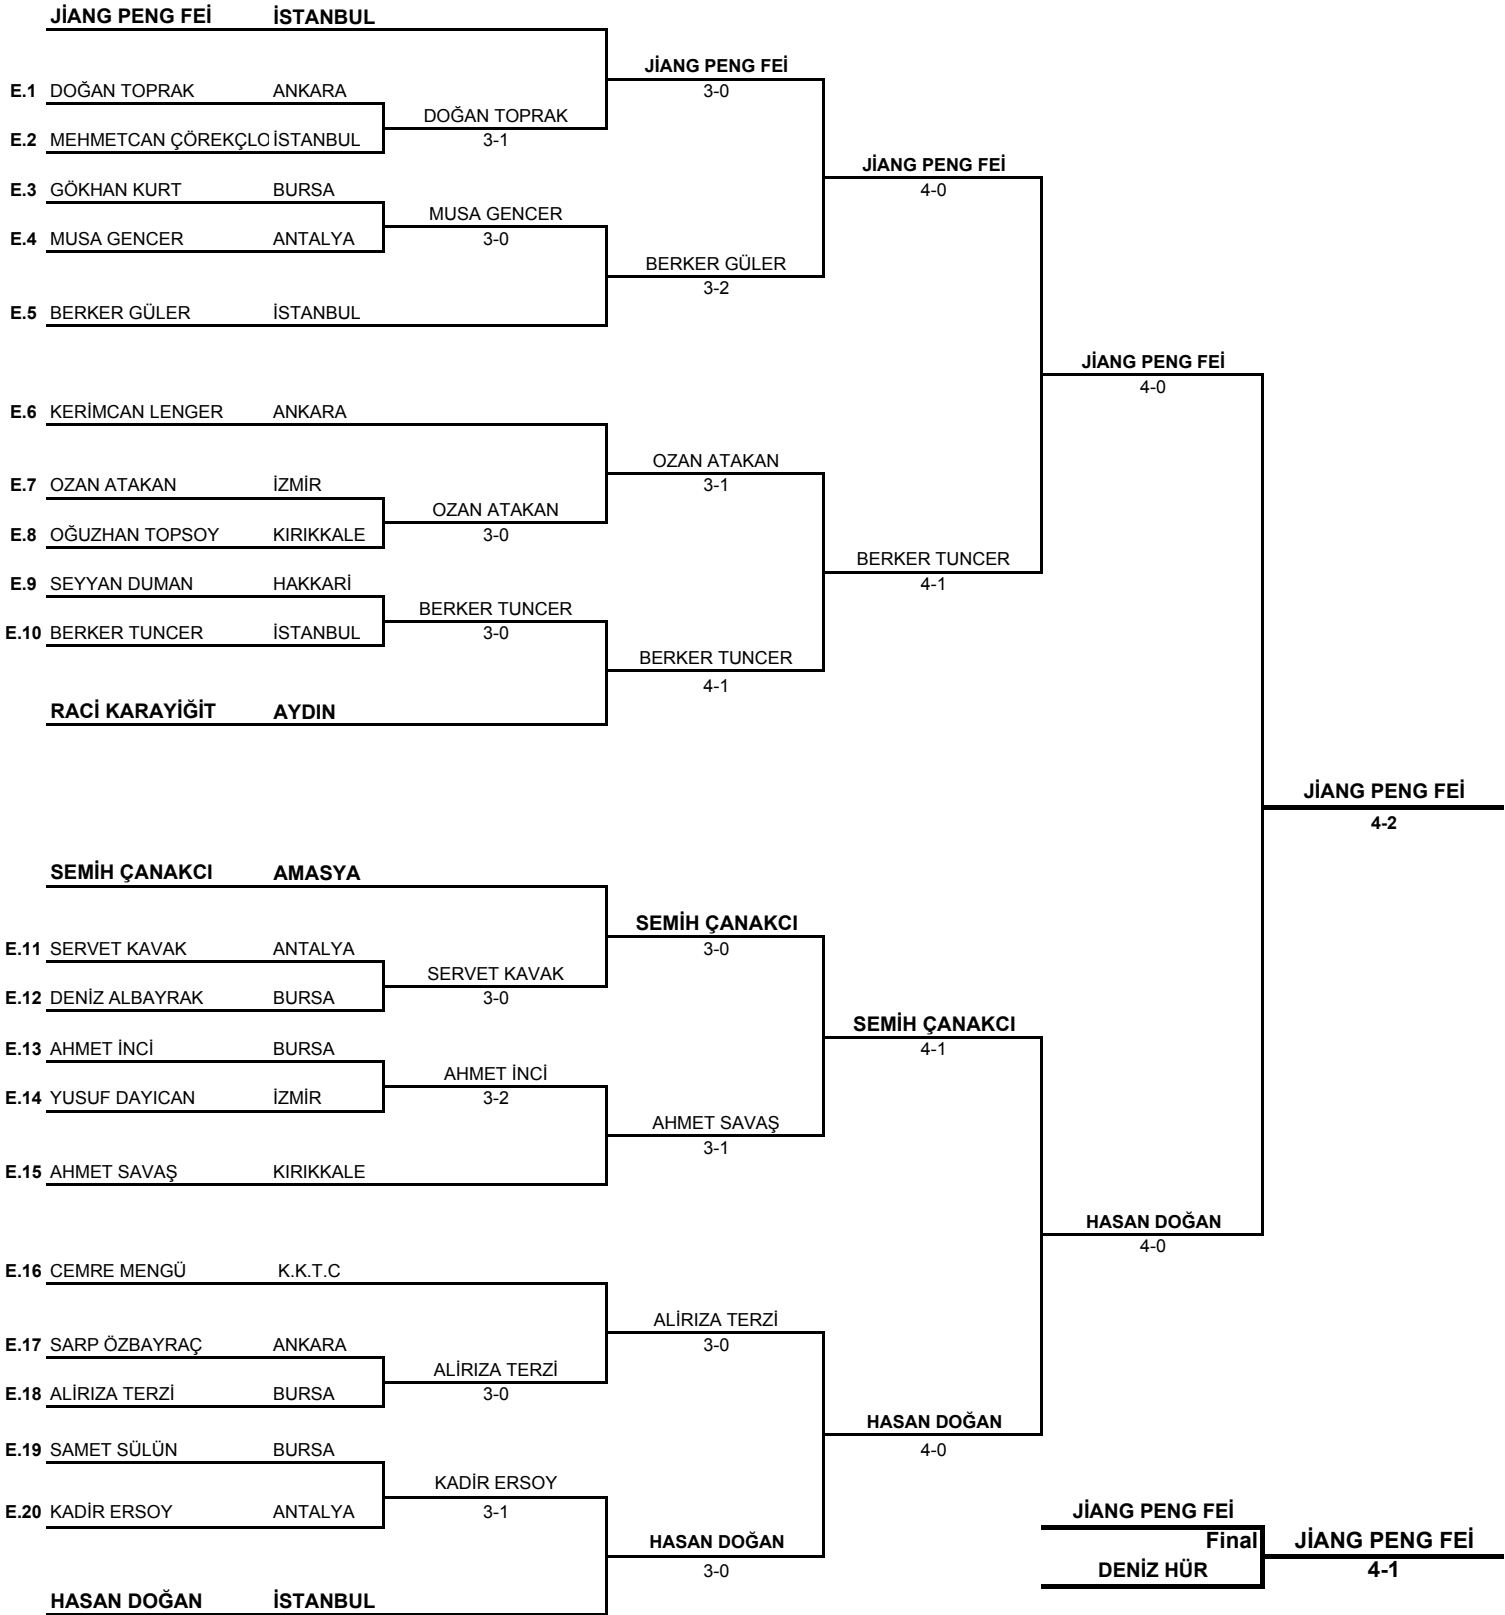

TÜRKİYE MASA TENİSİ FEDERASYONU
YILDIZLAR TÜRKİYE ŞAMPİYONASI 16-18 Nisan 2004 BURSA
TEK ERKEKLER ANA TABLO (1)