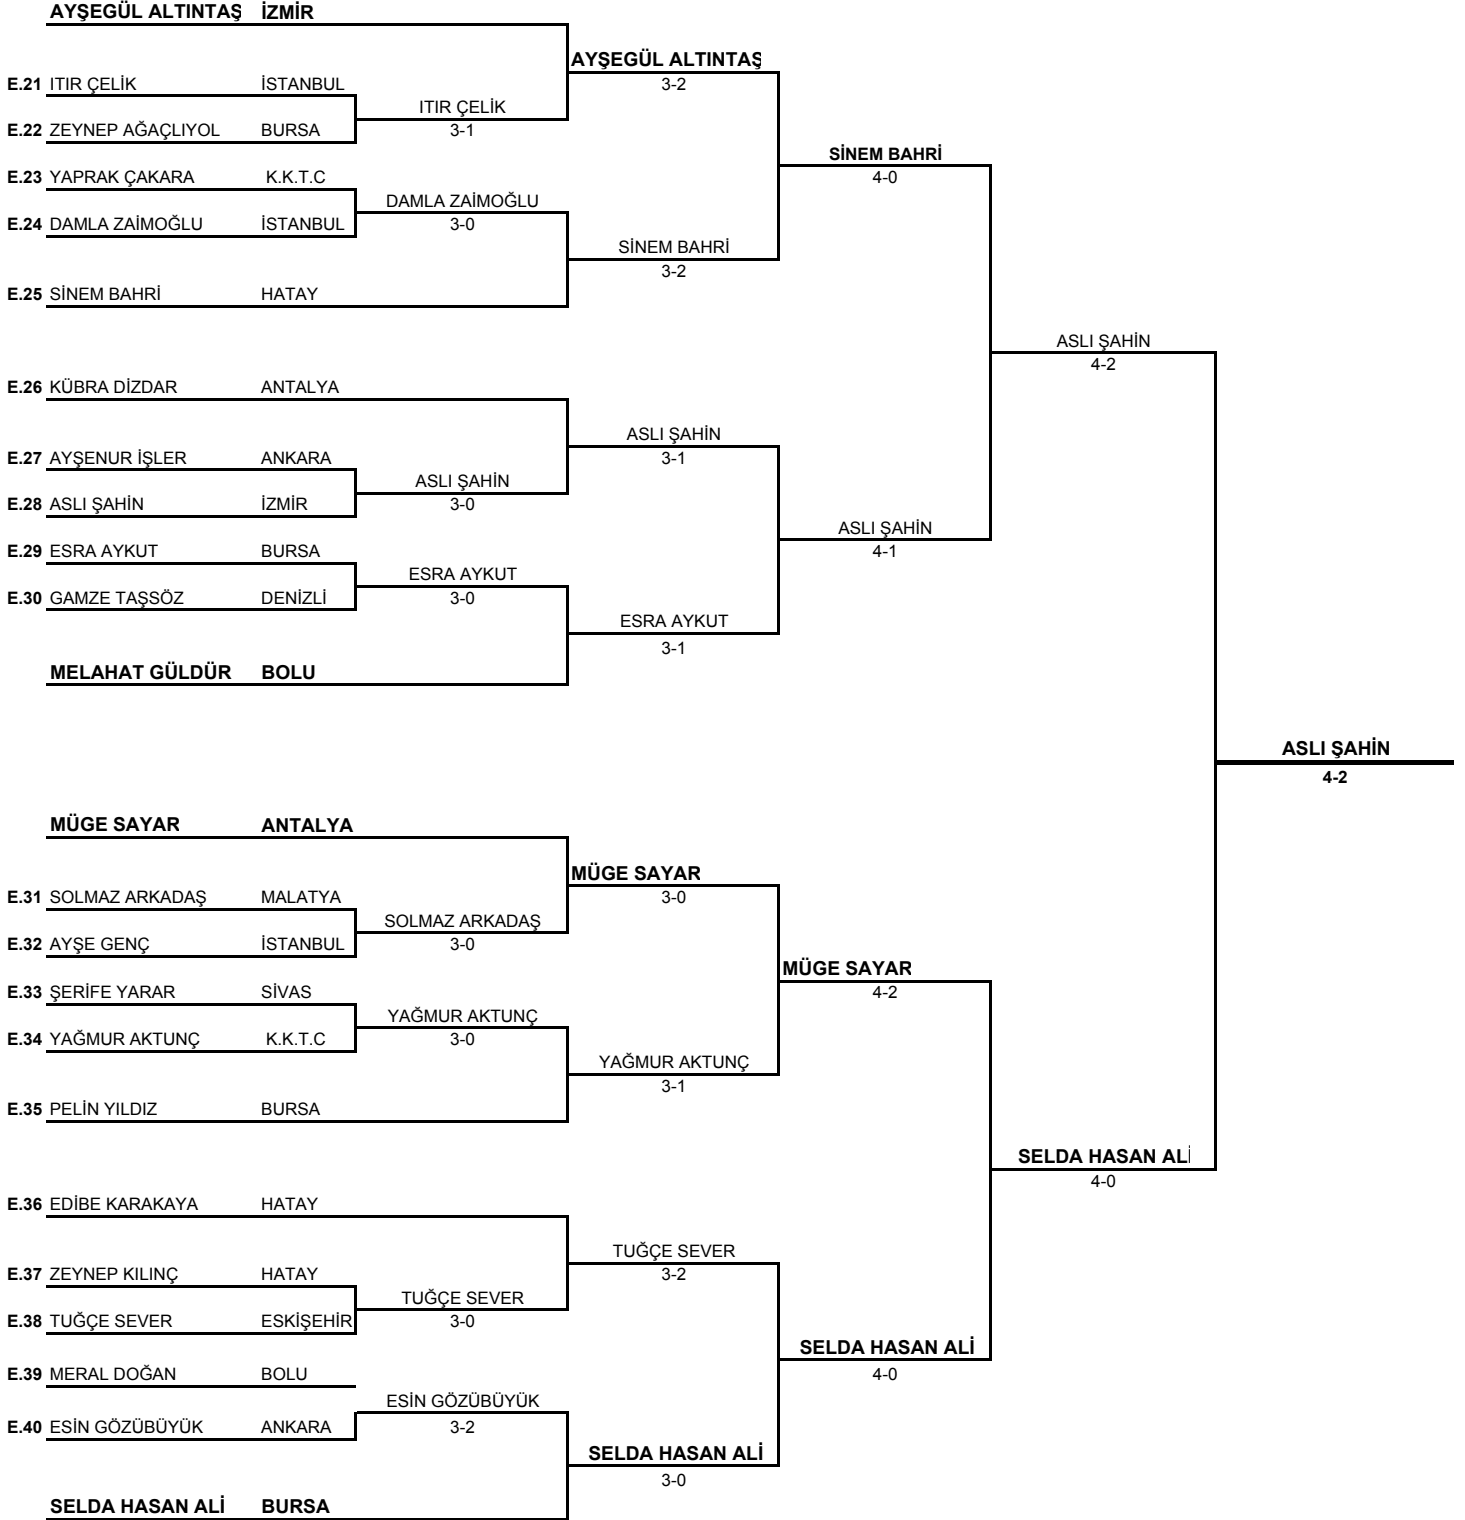

TÜRKİYE MASA TENİSİ FEDERASYONU
YILDIZLAR TÜRKİYE ŞAMPİYONASI 16-18 Nisan 2004 BURSA
TEK BAYANLAR ANA TABLO (2)